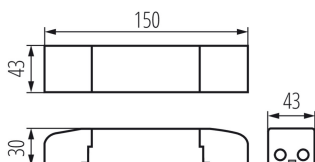

### PARAMETRY PRODUKTU:

**Kolor:** biały

**Miejsce zastosowania:** wewnątrz

**Możliwość montażu na powierzchniach normalnie palnych:** tak

**Możliwość współpracy ze ściemniaczem:** DALI

**Napięcie znamionowe [V]:** 220-240 AC

**Częstotliwość znamionowa [Hz]:** 50

**$\lambda$ :** 0,98

**Moc maksymalna [W]:** 45

**Klasa ochronności przed porażeniem elektrycznym:** II

**Materiał:** tworzywo sztuczne

**Rodzaj przyłącza:** kostka przyłączeniowa