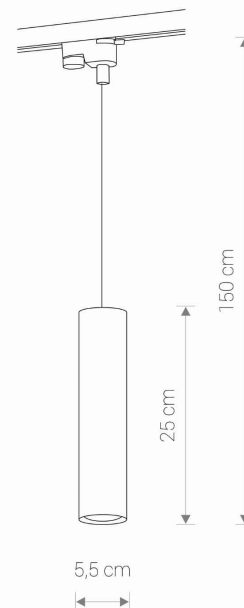

PRZEZNACZENIE

Wewnętrzna

WYMIARY OPAKOWANIA
(DŁ./SZER./WYS.)

32.5cm/7cm/7cm

WAGA NETTO/BR

0.62kg/0.68kg

METODA MONTAŻU

Do systemu PROFILE

~220-230V/50/60Hz

WYMIARY

5 9 0 3 1 3 9 9 3 3 8 9 6