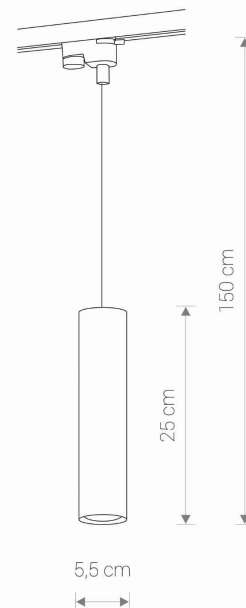

PRZEZNACZENIE

**Wewnętrzna**

WYMIARY OPAKOWANIA  
(DŁ./SZER./WYS.)

**32.5cm/7cm/7cm**

WAGA NETTO/BR

**0.62kg/0.68kg**

METODA MONTAŻU

**Do systemu PROFILE**

**~220-230V/50/60Hz**

WYMIARY

5 9 0 3 1 3 9 9 3 3 7 9 7