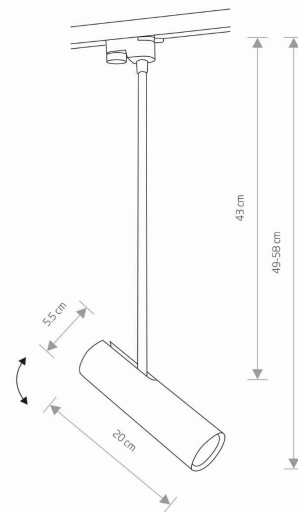

PRZEZNACZENIE

Wewnętrzna

WYMIARY OPAKOWANIA
(DŁ./SZER./WYS.)

60cm/9cm/9cm

WAGA NETTO/BR

0,59kg/0,73kg

METODA MONTAŻU

Do systemu PROFILE

~220-230V/50/60Hz

WYMIARY

5 9 0 3 1 3 9 9 3 2 5 9 2