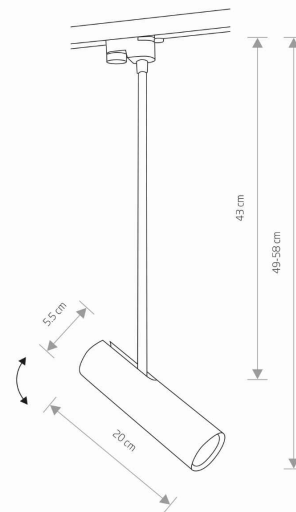

PRZEZNACZENIE

Wewnętrzna

WYMIARY OPAKOWANIA
(DŁ./SZER./WYS.)

60cm/9cm/9cm

WAGA NETTO/BR

0,59kg/0,73kg

METODA MONTAŻU

Do systemu PROFILE

~220-230V/50/60Hz

WYMIARY

5 903139932493