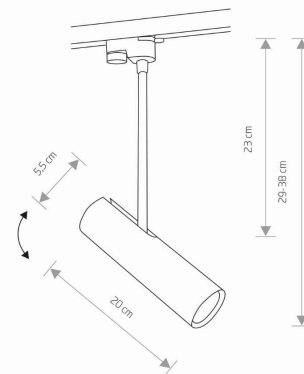

PRZEZNACZENIE

Wewnętrzna

WYMIARY OPAKOWANIA
(DŁ./SZER./WYS.)

44cm/7,5cm/7,5cm

WAGA NETTO/BR

0,53kg/0,65kg

METODA MONTAŻU

Do systemu PROFILE

~220-230V/50/60Hz

WYMIARY

5 9 0 3 1 3 9 9 2 4 5 9 7