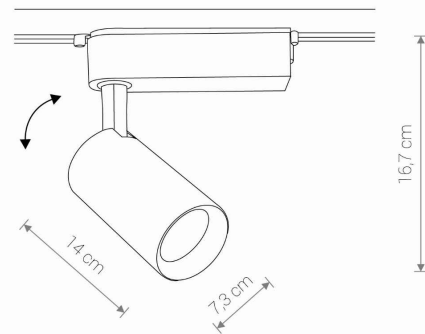

MODEL OPRAWY

PROFILE IRIS LED 30W
9011

GRUPA KATALOGOWA
KRAJ POCHODZENIA

—
MADE IN P.R.C.

TYP ŹRÓDŁA ŚWIATŁA **LED**
 ŹRÓDŁA ŚWIATŁA **Zintegrowane**
 MAX MOC **1x30W**
 ZAWIERA ŹRÓDŁO ŚWIATŁA **Tak**
 IP **IP20**
 PRZEZNACZENIE **Wewnętrzna**
 ŻYWOTNOŚĆ **30000h**

TEN PRODUKT 9011 ZAWIERA ŹRÓDŁO ŚWIATŁA 7916 O KLASIE ENERGETYCZNEJ: E

WYMIARY OPAKOWANIA **19,2cm/17cm/7,9cm**
(DŁ./SZER./WYS.)

WAGA NETTO/BR **0,685kg/0,764kg**

METODA MONTAŻU **Do systemu PROFILE**

KOLOR WIODĄCY/DOPEŁNIAJĄCY **Czarny**

MATERIAŁ **Aluminium lakierowane, Tworzywo sztuczne**

STYL **Nowoczesny**

KLASA OCHRONOŚCI **II**

ZASILANIE **~220-230V/50/60Hz**

WYMIARY

5 903139901192

Item No.	POWER	COLOR TEMP	LUMEN	BEAM ANGLE	CRI	IP	LED BRAND	DRIVER BRAND	LIFETIME	WARRANTY
9011	1x30W	4000K	2300lm	30°	80	IP20	—	—	30000h	—