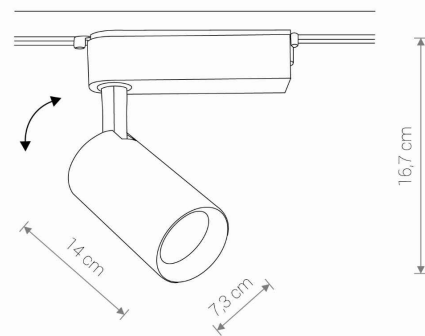

ŻYWOTNOŚĆ

30000h

TEN PRODUKT 9008 ZAWIERA ŹRÓDŁO ŚWIATŁA
7915 O KLASIE ENERGETYCZNEJ: E

WYMIARY OPAKOWANIA
(DŁ./SZER./WYS.)

14,7cm/14,7cm/6,7cm

WAGA NETTO/BR

0,685kg/0,764kg

METODA MONTAŻU

Do systemu PROFILE

KOLOR WIODĄCY/DOPEŁNIAJĄCY

Biały

MATERIAŁ

Aluminium lakierowane, Tworzywo sztuczne PC

STYL

Nowoczesny

KLASA OCHRONOŚCI

II

ZASILANIE

~220-230V/50/60Hz

WYMIARY

5 903139900898

Item No.	POWER	COLOR TEMP	LUMEN	BEAM ANGLE	CRI	IP	LED BRAND	DRIVER BRAND	LIFETIME	WARRANTY
9008	1x30W	3000K	2300lm	30°	80	IP20	—	—	30000h	—