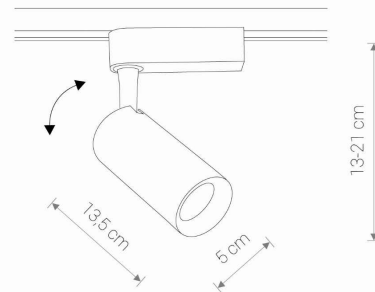

MODEL OPRAWY

PROFILE IRIS LED 20W
9007

GRUPA KATALOGOWA
KRAJ POCHODZENIA

—
MADE IN P.R.C.

TYP ŹRÓDŁA ŚWIATŁA **LED**
ŹRÓDŁA ŚWIATŁA **Zintegrowane**
MAX MOC **20W**
ZAWIERA ŹRÓDŁO ŚWIATŁA **Tak**
IP **IP20**
PRZEZNACZENIE **Wewnętrzna**
ŻYWOTNOŚĆ **30000h**

TEN PRODUKT 9007 ZAWIERA ŹRÓDŁO ŚWIATŁA 7914 O KLASIE ENERGETYCZNEJ: E

WYMIARY OPAKOWANIA **14.7cm/14.7cm/6.7cm**
(DŁ./SZER./WYS.)

WAGA NETTO/BR **0.428kg/0.520kg**

METODA MONTAŻU **Do systemu PROFILE**

KOLOR WIODĄCY/DOPEŁNIAJĄCY **Czarny**

MATERIAŁ **Aluminium lakierowane, Tworzywo sztuczne PC**

STYL **Nowoczesny**

KLASA OCHRONNOŚCI **II**

ZASILANIE **~220-230V/50/60Hz**

WYMIARY

5 9 0 3 1 3 9 9 0 0 7 9 9

Item No.	POWER	COLOR TEMP	LUMEN	BEAM ANGLE	CRI	IP	LED BRAND	DRIVER BRAND	LIFETIME	WARRANTY
9007	20W	4000K	1500lm	30°	>80	IP20	—	—	30000h	—