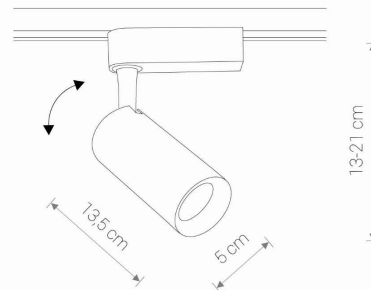

TEN PRODUKT 9005 ZAWIERA ŹRÓDŁO ŚWIATŁA 7913 O KLASIE ENERGETYCZNEJ: F

WYMIARY OPAKOWANIA **14.7cm/14.7cm/6.7cm**  
(DŁ./SZER./WYS.)

WAGA NETTO/BR **0.428kg/0.520kg**

METODA MONTAŻU **Do systemu PROFILE**

KOLOR WIODĄCY/DOPEŁNIAJĄCY **Czarny**

MATERIAŁ **Aluminium lakierowane, Tworzywo sztuczne PC**

STYL **Nowoczesny**

KLASA OCHRONNOŚCI **II**

ZASILANIE **~220-230V/50/60Hz**

WYMIARY

5 9 0 3 1 3 9 9 0 0 5 9 1

Item No.	POWER	COLOR TEMP	LUMEN	BEAM ANGLE	CRI	IP	LED BRAND	DRIVER BRAND	LIFETIME	WARRANTY
9005	20W	3000K	1400lm	30°	>80	IP20	—	—	30000h	—