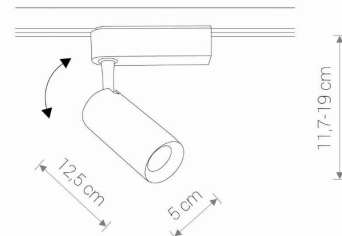

TEN PRODUKT 9003 ZAWIERA ŹRÓDŁO ŚWIATŁA 7912 O KLASIE ENERGETYCZNEJ: F

WYMIARY OPAKOWANIA **13cm/12.5cm/5.7cm**  
(DŁ./SZER./WYS.)

WAGA NETTO/BR **0.274kg/0.328kg**

METODA MONTAŻU **Do systemu PROFILE**

KOLOR WIODĄCY/DOPEŁNIAJĄCY **Czarny**

MATERIAŁ **Aluminium lakierowane, Tworzywo sztuczne PC**

STYL **Nowoczesny**

KLASA OCHRONNOŚCI **II**

ZASILANIE **~220-230V/50/60Hz**

WYMIARY

5 903139900393

Item No.	POWER	COLOR TEMP	LUMEN	BEAM ANGLE	CRI	IP	LED BRAND	DRIVER BRAND	LIFETIME	WARRANTY
9003	12W	4000K	1000lm	30°	>80	IP20	—	—	30000h	—