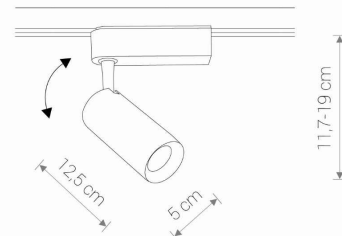

MODEL OPRAWY

PROFILE IRIS LED 12W
9002

GRUPA KATALOGOWA
KRAJ POCHODZENIA

—
MADE IN P.R.C.

TYP ŹRÓDŁA ŚWIATŁA **LED**
 ŹRÓDŁA ŚWIATŁA **Zintegrowane**
 MAX MOC **12W**
 ZAWIERA ŹRÓDŁO ŚWIATŁA **Tak**
 IP **IP20**
 PRZEZNACZENIE **Wewnętrzna**
 ŻYWOTNOŚĆ **30000h**

TEN PRODUKT 9002 ZAWIERA ŹRÓDŁO ŚWIATŁA 7912 O KLASIE ENERGETYCZNEJ: E

WYMIARY OPAKOWANIA **13cm/12.5cm/5.7cm**
(DŁ./SZER./WYS.)

WAGA NETTO/BR **0.274kg/0.328kg**

METODA MONTAŻU **Do systemu PROFILE**

KOLOR WIODĄCY/DOPEŁNIAJĄCY **Biały,Czarny**

MATERIAŁ **Aluminium lakierowane, Tworzywo sztuczne PC**

STYL **Nowoczesny**

KLASA OCHRONNOŚCI **II**

ZASILANIE **~220-230V/50/60Hz**

WYMIARY

5 903139900294

Item No.	POWER	COLOR TEMP	LUMEN	BEAM ANGLE	CRI	IP	LED BRAND	DRIVER BRAND	LIFETIME	WARRANTY
9002	12W	4000K	1100lm	30°	>80	IP20	—	—	30000h	—