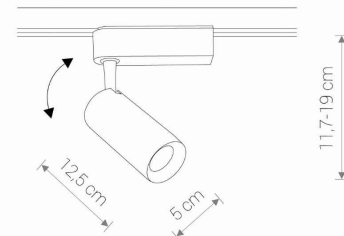

TEN PRODUKT 9000 ZAWIERA ŹRÓDŁO ŚWIATŁA 7911 O KLASIE ENERGETYCZNEJ: F

WYMIARY OPAKOWANIA **13cm/12.5cm/5.7cm**  
(DŁ./SZER./WYS.)

WAGA NETTO/BR **0.274kg/0.328kg**

METODA MONTAŻU **Do systemu PROFILE**

KOLOR WIODĄCY/DOPEŁNIAJĄCY **Biały,Czarny**

MATERIAŁ **Aluminium lakierowane, Tworzywo sztuczne PC**

STYL **Nowoczesny**

KLASA OCHRONNOŚCI **II**

ZASILANIE **~220-230V/50/60Hz**

WYMIARY

5 9 0 3 1 3 9 9 0 0 0 9 6

Item No.	POWER	COLOR TEMP	LUMEN	BEAM ANGLE	CRI	IP	LED BRAND	DRIVER BRAND	LIFETIME	WARRANTY
9000	12W	3000K	1000lm	30°	>80	IP20	—	—	30000h	—