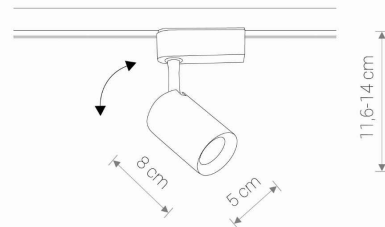

ŻYWOTNOŚĆ

**30000h**

TEN PRODUKT 8998 ZAWIERA ŹRÓDŁO ŚWIATŁA  
7918 O KLASIE ENERGETYCZNEJ: F

WYMIARY OPAKOWANIA  
(DŁ./SZER./WYS.)

**12.5cm/12.5cm/7cm**

WAGA NETTO/BR

**0.15kg/0.22kg**

METODA MONTAŻU

**Do systemu PROFILE**

KOLOR WIODĄCY/DOPEŁNIAJĄCY

**Czarny**

MATERIAŁ

**Aluminium lakierowane, Tworzywo sztuczne PC**

STYL

**Nowoczesny**

KLASA OCHRONNOŚCI

**II**

ZASILANIE

**~220-230V/50/60Hz**

WYMIARY

5 903139899895

Item No.	POWER	COLOR TEMP	LUMEN	BEAM ANGLE	CRI	IP	LED BRAND	DRIVER BRAND	LIFETIME	WARRANTY
8998	7W	4000K	550lm	30°	>80	IP20	—	—	30000h	—