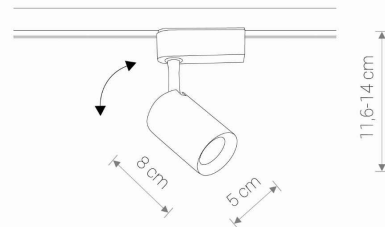

MODEL OPRAWY

PROFILE IRIS LED 7W
8997

GRUPA KATALOGOWA —
KRAJ POCHODZENIA

MADE IN P.R.C.

TYP ŹRÓDŁA ŚWIATŁA **LED**
 ŹRÓDŁA ŚWIATŁA **Zintegrowane**
 MAX MOC **7W**
 ZAWIERA ŹRÓDŁO ŚWIATŁA **Tak**
 IP **IP20**
 PRZEZNACZENIE **Wewnętrzna**
 ŻYWOTNOŚĆ **30000h**

TEN PRODUKT 8997 ZAWIERA ŹRÓDŁO ŚWIATŁA 7918 O KLASIE ENERGETYCZNEJ: F

WYMIARY OPAKOWANIA **12.5cm/12.5cm/7cm**
(DŁ./SZER./WYS.)

WAGA NETTO/BR **0,15kg/0,22kg**

METODA MONTAŻU **Do systemu PROFILE**

KOLOR WIODĄCY/DOPEŁNIAJĄCY **Biały,Czarny**

MATERIAŁ **Aluminium lakierowane,Tworzywo sztuczne PC**

STYL **Nowoczesny**

KLASA OCHRONNOŚCI **II**

ZASILANIE **~220-230V/50/60Hz**

WYMIARY

5 9 0 3 1 3 9 8 9 9 7 9 6

Item No.	POWER	COLOR TEMP	LUMEN	BEAM ANGLE	CRI	IP	LED BRAND	DRIVER BRAND	LIFETIME	WARRANTY
8997	7W	4000K	560lm	30°	>80	IP20	—	—	30000h	—