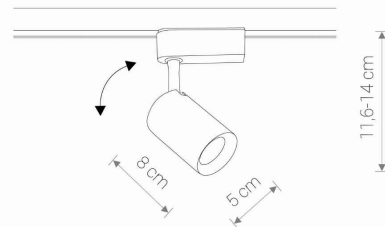

5 903139899697

Item No.	POWER	COLOR TEMP	LUMEN	BEAM ANGLE	CRI	IP	LED BRAND	DRIVER BRAND	LIFETIME	WARRANTY
8996	7W	3000K	530lm	30°	>80	IP20	—	—	30000h	—