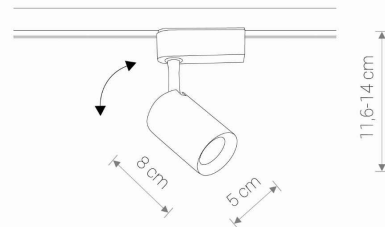

MODEL OPRAWY

PROFILE IRIS LED 7W
8995

GRUPA KATALOGOWA —
KRAJ POCHODZENIA

MADE IN P.R.C.

TYP ŹRÓDŁA ŚWIATŁA **LED**
 ŹRÓDŁA ŚWIATŁA **Zintegrowane**
 MAX MOC **7W**
 ZAWIERA ŹRÓDŁO ŚWIATŁA **Tak**
 IP **IP20**
 PRZEZNACZENIE **Wewnętrzna**
 ŻYWOTNOŚĆ **30000h**

TEN PRODUKT 8995 ZAWIERA ŹRÓDŁO ŚWIATŁA 7917 O KLASIE ENERGETYCZNEJ: F

WYMIARY OPAKOWANIA **12.5cm/12.5cm/7cm**
(DŁ./SZER./WYS.)

WAGA NETTO/BR **0.15kg/0.22kg**

METODA MONTAŻU **Do systemu PROFILE**

KOLOR WIODĄCY/DOPEŁNIAJĄCY **Biały,Czarny**

MATERIAŁ **Aluminium lakierowane, Tworzywo sztuczne PC**

STYL **Nowoczesny**

KLASA OCHRONNOŚCI **II**

ZASILANIE **~220-230V/50/60Hz**

WYMIARY

5 903139899598

Item No.	POWER	COLOR TEMP	LUMEN	BEAM ANGLE	CRI	IP	LED BRAND	DRIVER BRAND	LIFETIME	WARRANTY
8995	7W	3000K	550lm	30°	>80	IP20	—	—	30000h	—