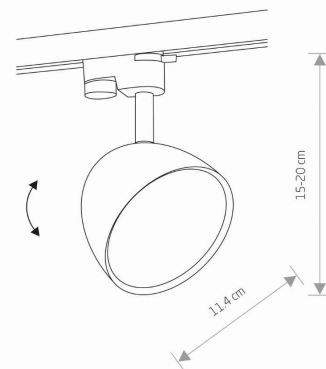

Nowodvorski
LIGHTING

KARTA KATALOGOWA

MODEL OPRAWY

PROFILE VESPA
8825

GRUPA KATALOGOWA
KRAJ POCHODZENIA

—
MADE IN POLAND

TYP ŹRÓDŁA ŚWIATŁA

GU10 ES111

ŹRÓDŁA ŚWIATŁA

Wymienne

MAX MOC

15W only LED

ZAWIERA ŹRÓDŁO ŚWIATŁA

Nie

ILOŚĆ PUNKTÓW ŚWIETLNYCH

1

IP

IP20

PRZEZNACZENIE

Wewnętrzna

WYMIARY OPAKOWANIA
(DŁ./SZER./WYS.)

13,5cm/13,5cm/14cm

WAGA NETTO/BR

0,27kg/0,34kg

METODA MONTAŻU

Do systemu PROFILE

KOLOR WIODĄCY/DOPEŁNIAJĄCY

Czarny

MATERIAŁ

**Stal lakierowana, Tworzywo sztuczne
PC, Chrom**

STYL

Nowoczesny

KLASA OCHRONOŚCI

II

ZASILANIE

~220-230V/50/60Hz

WYMIARY

5 903139882590