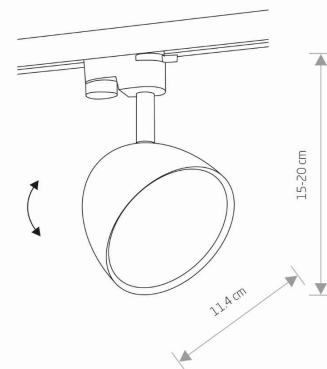

PRZEZNACZENIE

**Wewnętrzna**

WYMIARY OPAKOWANIA  
(DŁ./SZER./WYS.)

**13,5cm/13,5cm/14cm**

WAGA NETTO/BR

**0,27kg/0,34kg**

METODA MONTAŻU

**Do systemu PROFILE**

ZASILANIE

**~220-230V/50/60Hz**

WYMIARY

5 9 0 3 1 3 9 8 8 2 4 9 1