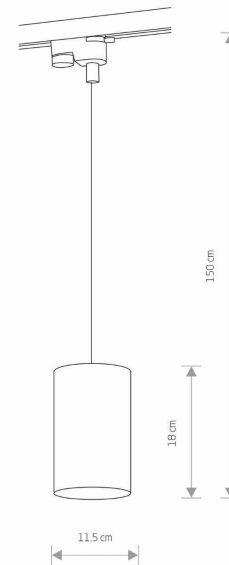

PRZEZNACZENIE

**Wewnętrzna**

WYMIARY OPAKOWANIA  
(DŁ./SZER./WYS.)

**19,5cm/12cm/12cm**

WAGA NETTO/BR

**0,97kg/1,04kg**

METODA MONTAŻU

**Do systemu PROFILE**

KOLOR WIODĄCY/DOPEŁNIAJĄCY

**Czarny**

MATERIAŁ **Stal lakierowana, Tworzywo sztuczne PC**

STYL

**Nowoczesny**

KLASA OCHRONOŚCI

**II**

ZASILANIE

**~220-230V/50/60Hz**

WYMIARY

5 9 0 3 1 3 9 8 8 2 3 9 2