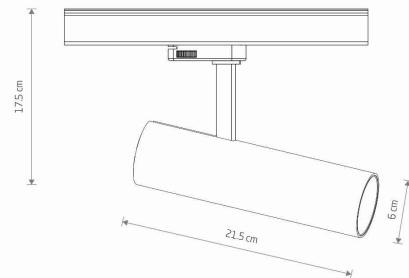

KLASA EFEKTYWNOŚCI ENERGETYCZNEJ

F

ŻYWOTNOŚĆ

50000h

WYMIARY OPAKOWANIA
(DŁ./SZER./WYS.)

8.5cm/29cm/8cm

WAGA NETTO/BR

0.6kg/0.68kg

KLASA OCHRONNOŚCI

I

ZASILANIE

~220-230V/50/60Hz

WYMIARY

5 903139876391

Item No.	POWER	COLOR TEMP	LUMEN	BEAM ANGLE	CRI	IP	LED BRAND	DRIVER BRAND	LIFETIME	WARRANTY
8763	15W	4000K	1300lm	15/24/50°	≥ 90	IP20	SAMSUNG	OSRAM	50000h	5 lat