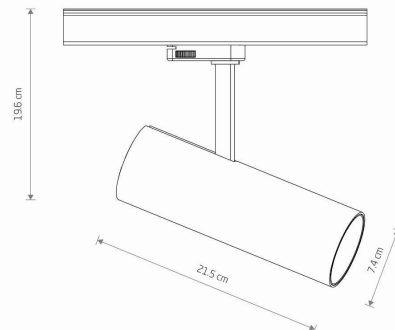

5 903 139876292

Item No.	POWER	COLOR TEMP	LUMEN	BEAM ANGLE	CRI	IP	LED BRAND	DRIVER BRAND	LIFETIME	WARRANTY
8762	25W	3000K	1900lm	15/24/40°	≥ 90	IP20	SAMSUNG	OSRAM	50000h	5 lat