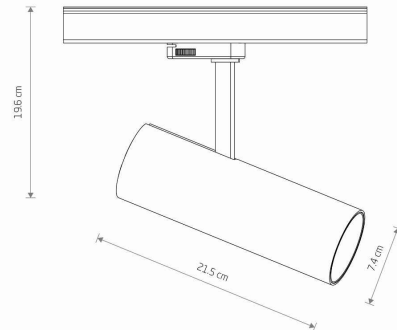

5 903 139876193

Item No.	POWER	COLOR TEMP	LUMEN	BEAM ANGLE	CRI	IP	LED BRAND	DRIVER BRAND	LIFETIME	WARRANTY
8761	25W	4000K	1900lm	15/24/40°	≥ 90	IP20	SAMSUNG	OSRAM	50000h	5 lat