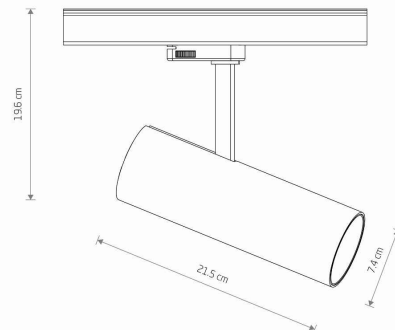

KLASA EFEKTYWNOŚCI ENERGETYCZNEJ

**F**

ŻYWOTNOŚĆ

**50000h**

WYMIARY OPAKOWANIA  
(DŁ./SZER./WYS.)

**8.5cm/29cm/8.5cm**

WAGA NETTO/BR

**0.68kg/0.81kg**

KLASA OCHRONNOŚCI

**I**

ZASILANIE

**~220-230V/50/60Hz**

WYMIARY

5 903 139876094

Item No.	POWER	COLOR TEMP	LUMEN	BEAM ANGLE	CRI	IP	LED BRAND	DRIVER BRAND	LIFETIME	WARRANTY
8760	25W	3000K	1900lm	15/24/40°	≥ 90	IP20	SAMSUNG	OSRAM	50000h	5 lat