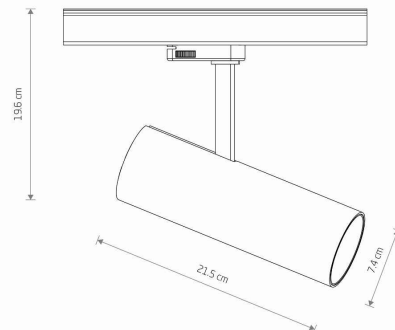

KLASA EFEKTYWNOŚCI ENERGETYCZNEJ

F

ŻYWOTNOŚĆ

50000h

WYMIARY OPAKOWANIA
(DŁ./SZER./WYS.)

8,5cm/29cm/8,5cm

WAGA NETTO/BR

0.68kg/0.81kg

KLASA OCHRONNOŚCI

I

ZASILANIE

~220-230V/50/60Hz

WYMIARY

5 903 139875899

Item No.	POWER	COLOR TEMP	LUMEN	BEAM ANGLE	CRI	IP	LED BRAND	DRIVER BRAND	LIFETIME	WARRANTY
8758	25W	4000K	1900lm	15/24/40°	≥ 90	IP20	SAMSUNG	OSRAM	50000h	5 lat