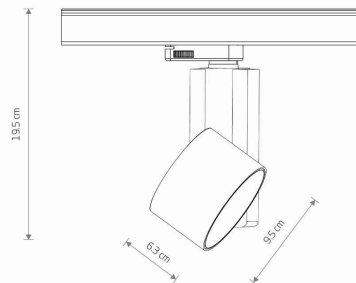

KLASA EFEKTYWNOŚCI ENERGETYCZNEJ

F

ŻYWOTNOŚĆ

50000h

WYMIARY OPAKOWANIA
(DŁ./SZER./WYS.)

15.5cm/21cm/7.5cm

WAGA NETTO/BR

0.61kg/0.74kg

KLASA OCHRONNOŚCI

I

ZASILANIE

~220-230V/50/60Hz

WYMIARY

5 903 139875493

Item No.	POWER	COLOR TEMP	LUMEN	BEAM ANGLE	CRI	IP	LED BRAND	DRIVER BRAND	LIFETIME	WARRANTY
8754	20W	4000K	1600lm	15/23/36°	≥ 90	IP20	SAMSUNG	OSRAM	50000h	5 lat