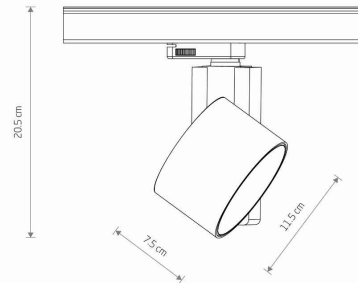

MODEL OPRAWY

**CTLS NEA LED 30W**  
**8753**

GRUPA KATALOGOWA  
KRAJ POCHODZENIA

—  
**MADE IN P.R.C.**

TYP ŹRÓDŁA ŚWIATŁA **LED**  
 ŹRÓDŁA ŚWIATŁA **Zintegrowane**  
 MAX MOC **30W**  
 ZAWIERA ŹRÓDŁO ŚWIATŁA **Tak**  
 IP **IP20**  
 PRZEZNACZENIE **Wewnętrzna**  
 KLASA EFEKTYWNOŚCI ENERGETYCZNEJ **F**  
 ŻYWOTNOŚĆ **50000h**

WYMIARY OPAKOWANIA **17.5cm/22cm/8cm**  
(DŁ./SZER./WYS.)

WAGA NETTO/BR **0.94kg/1.19kg**

METODA MONTAŻU **Do systemu Commercial Track Lights**

KOLOR WIODĄCY/DOPEŁNIAJĄCY **Biały**

MATERIAŁ **Aluminium/Znal**

GWARANCJA **5 lat**

KLASA OCHRONNOŚCI **I**

ZASILANIE **~220-230V/50/60Hz**

WYMIARY

5 903 139875394

Item No.	POWER	COLOR TEMP	LUMEN	BEAM ANGLE	CRI	IP	LED BRAND	DRIVER BRAND	LIFETIME	WARRANTY
8753	30W	3000K	2600lm	20/25/37°	≥ 90	IP20	SAMSUNG	OSRAM	50000h	5 lat