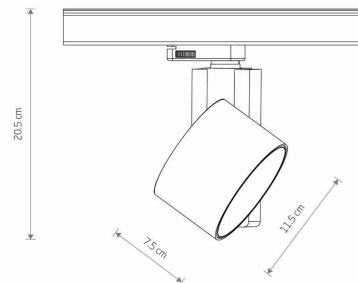

Wewnętrzna

KLASA EFEKTYWNOŚCI ENERGETYCZNEJ

F

ŻYWOTNOŚĆ

50000h

WYMIARY OPAKOWANIA
(DŁ./SZER./WYS.)

17.5cm/22cm/8cm

WAGA NETTO/BR

5 lat

KLASA OCHRONNOŚCI

I

ZASILANIE

~220-230V/50/60Hz

WYMIARY

5 903139875295

Item No.	POWER	COLOR TEMP	LUMEN	BEAM ANGLE	CRI	IP	LED BRAND	DRIVER BRAND	LIFETIME	WARRANTY
8752	30W	4000K	2600lm	20/25/37°	≥ 90	IP20	SAMSUNG	OSRAM	50000h	5 lat