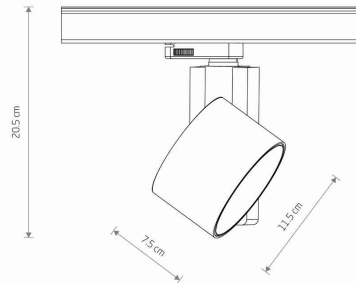

WYMIARY OPAKOWANIA **17.5cm/22cm/8cm**  
(DŁ./SZER./WYS.)

WAGA NETTO/BR **0.94kg/1.19kg**

METODA MONTAŻU **Do systemu Commercial Track Lights**

KOLOR WIODĄCY/DOPEŁNIAJĄCY **Czarny**

MATERIAŁ **Aluminium/Znal**

GWARANCJA **5 lat**

KLASA OCHRONNOŚCI **I**

ZASILANIE **~220-230V/50/60Hz**

WYMIARY

5 903139875196

Item No.	POWER	COLOR TEMP	LUMEN	BEAM ANGLE	CRI	IP	LED BRAND	DRIVER BRAND	LIFETIME	WARRANTY
8751	30W	3000K	2600lm	20/25/37°	≥ 90	IP20	SAMSUNG	OSRAM	50000h	5 lat