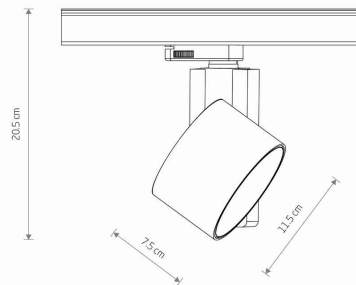

WYMIARY OPAKOWANIA **17.5cm/22cm/8cm**
(DŁ./SZER./WYS.)

WAGA NETTO/BR **0.94kg/1.19kg**

METODA MONTAŻU **Do systemu Commercial Track Lights**

KOLOR WIODĄCY/DOPEŁNIAJĄCY **Czarny**

MATERIAŁ **Aluminium/Znal**

GWARANCJA **5 lat**

KLASA OCHRONNOŚCI **I**

ZASILANIE **~220-230V/50/60Hz**

WYMIARY

5 903139875097

Item No.	POWER	COLOR TEMP	LUMEN	BEAM ANGLE	CRI	IP	LED BRAND	DRIVER BRAND	LIFETIME	WARRANTY
8750	30W	4000K	2600lm	20/25/37°	≥ 90	IP20	SAMSUNG	OSRAM	50000h	5 lat