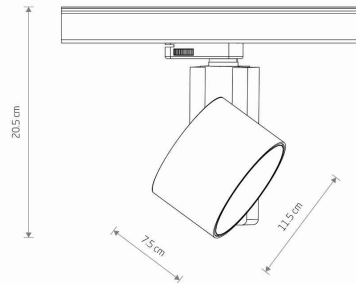

WYMIARY OPAKOWANIA **17.5cm/22cm/8cm**
(DŁ./SZER./WYS.)

WAGA NETTO/BR **0.94kg/1.19kg**

METODA MONTAŻU **Do systemu Commercial Track Lights**

KOLOR WIODĄCY/DOPEŁNIAJĄCY **Biały**

MATERIAŁ **Aluminium/Znal**

GWARANCJA **5 lat**

KLASA OCHRONNOŚCI **I**

ZASILANIE **~220-230V/50/60Hz**

WYMIARY

5 903 139874892

Item No.	POWER	COLOR TEMP	LUMEN	BEAM ANGLE	CRI	IP	LED BRAND	DRIVER BRAND	LIFETIME	WARRANTY
8748	40W	3000K	3600lm	20/25/37°	≥ 90	IP20	SAMSUNG	OSRAM	50000h	5 lat