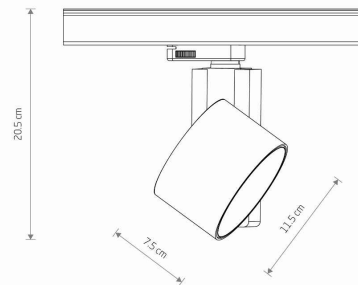

KLASA EFEKTYWNOŚCI ENERGETYCZNEJ

F

ŻYWOTNOŚĆ

50000h

WYMIARY OPAKOWANIA
(DŁ./SZER./WYS.)

17.5cm/22cm/8cm

WAGA NETTO/BR

0.94kg/1.19kg

KLASA OCHRONNOŚCI

I

ZASILANIE

~220-230V/50/60Hz

WYMIARY

5 903139874793

Item No.	POWER	COLOR TEMP	LUMEN	BEAM ANGLE	CRI	IP	LED BRAND	DRIVER BRAND	LIFETIME	WARRANTY
8747	40W	4000K	3600lm	20/25/37°	≥ 90	IP20	SAMSUNG	OSRAM	50000h	5 lat