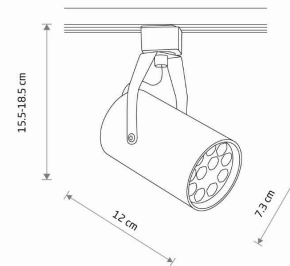

MODEL OPRAWY

**PROFILE STORE PRO LED 12W
8321**

GRUPA KATALOGOWA
KRAJ POCHODZENIA

—
MADE IN P.R.C.

TYP ŹRÓDŁA ŚWIATŁA **LED**
 ŹRÓDŁA ŚWIATŁA **Zintegrowane**
 MAX MOC **12W**
 ZAWIERA ŹRÓDŁO ŚWIATŁA **Tak**
 ILOŚĆ PUNKTÓW ŚWIETLNYCH **1**
 IP **IP20**
 PRZEZNACZENIE **Wewnętrzna**
 KLASA EFEKTYWNOŚCI ENERGETYCZNEJ **F**
 ŻYWOTNOŚĆ **30000h**

WYMIARY OPAKOWANIA **9cm/8cm/20cm**
(DŁ./SZER./WYS.)

WAGA NETTO/BR **0,24kg/0,31kg**

METODA MONTAŻU **Do systemu PROFILE**

KOLOR WIODĄCY/DOPEŁNIAJĄCY **Biały**

MATERIAŁ **Aluminium lakierowane, Tworzywo sztuczne**

STYL **Nowoczesny**

KLASA OCHRONNOŚCI **II**

ZASILANIE **~220-230V/50/60Hz**

WYMIARY

5 9 0 3 1 3 9 8 3 2 1 9 9

Item No.	POWER	COLOR TEMP	LUMEN	BEAM ANGLE	CRI	IP	LED BRAND	DRIVER BRAND	LIFETIME	WARRANTY
8321	12W	3000K	1000lm	24°	≥ 80	IP20	—	—	30000h	—