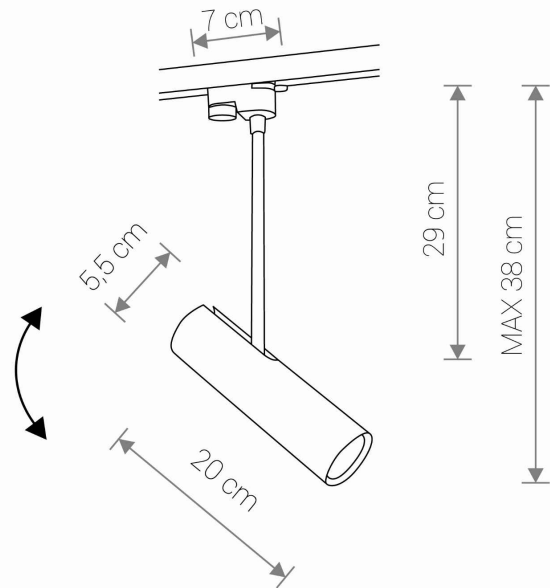

PRZEZNACZENIE

Wewnętrzna

WYMIARY OPAKOWANIA
(DŁ./SZER./WYS.)

44cm/7,5cm/7,5cm

WAGA NETTO/BR

0,53kg/0,65kg

METODA MONTAŻU

Do systemu PROFILE

~220-230V/50/60Hz

WYMIARY

5 9 0 3 1 3 9 9 2 4 4 9 8

Nowodvorski
LIGHTING

KARTA KATALOGOWA