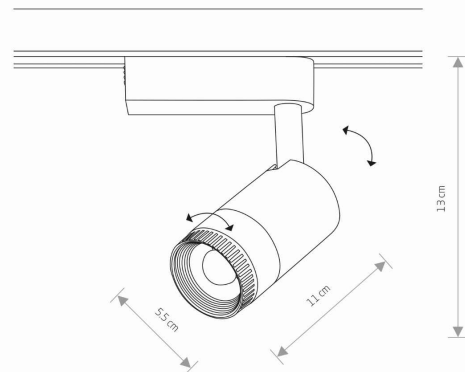

TEN PRODUKT 7625 ZAWIERA ŹRÓDŁO ŚWIATŁA
10106 O KLASIE ENERGETYCZNEJ: G

WYMIARY OPAKOWANIA **14cm/7cm/13cm**
(DŁ./SZER./WYS.)

WAGA NETTO/BR **0.310kg/0.380kg**

METODA MONTAŻU **Do systemu PROFILE**

KOLOR WIODĄCY/DOPEŁNIAJĄCY **Czarny**

MATERIAŁ **Aluminium lakierowane, Tworzywo sztuczne**

STYL **Nowoczesny**

KLASA OCHRONOŚCI **II**

ZASILANIE **~220-230V/50/60Hz**

WYMIARY

5 9 0 3 1 3 9 7 6 2 5 9 5

Item No.	POWER	COLOR TEMP	LUMEN	BEAM ANGLE	CRI	IP	LED BRAND	DRIVER BRAND	LIFETIME	WARRANTY
7625	9W	3000K	600lm	15-50°	>90	IP20	—	—	—	—