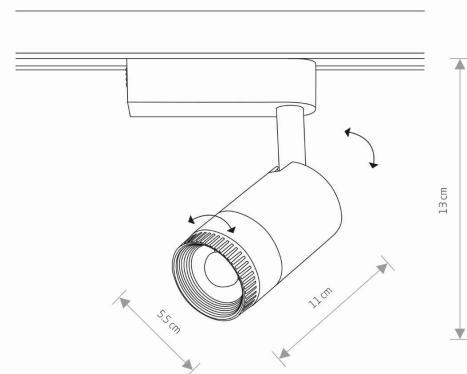

5 9 0 3 1 3 9 7 6 2 4 9 6

Item No.	POWER	COLOR TEMP	LUMEN	BEAM ANGLE	CRI	IP	LED BRAND	DRIVER BRAND	LIFETIME	WARRANTY
7624	9W	4000K	660lm	15-50°	>90	IP20	—	—	—	—