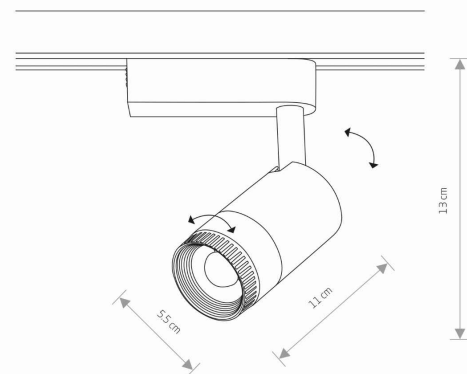

5 903139762397

Item No.	POWER	COLOR TEMP	LUMEN	BEAM ANGLE	CRI	IP	LED BRAND	DRIVER BRAND	LIFETIME	WARRANTY
7623	9W	3000K	600lm	15-50°	>90	IP20	—	—	—	—