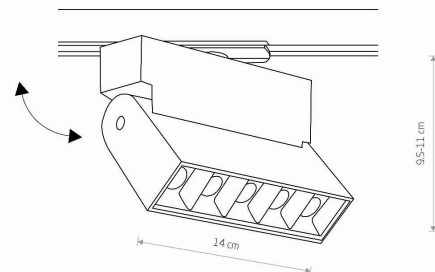

TEN PRODUKT 7620 ZAWIERA ŹRÓDŁO ŚWIATŁA 10110 O KLASIE ENERGETYCZNEJ: F

WYMIARY OPAKOWANIA **17cm/5.5cm/15cm**
(DŁ./SZER./WYS.)

WAGA NETTO/BR **0.420kg/0.490kg**

METODA MONTAŻU **Do systemu PROFILE**

KOLOR WIODĄCY/DOPEŁNIAJĄCY **Biały,Czarny**

MATERIAŁ **Aluminium lakierowane,Tworzywo sztuczne**

STYL **Nowoczesny**

KLASA OCHRONNOŚCI **II**

ZASILANIE **~220-230V/50/60Hz**

WYMIARY

5 9 0 3 1 3 9 7 6 2 0 9 0

| Item No. | POWER | COLOR TEMP | LUMEN | BEAM ANGLE | CRI | IP | LED BRAND | DRIVER BRAND | LIFETIME | WARRANTY |
|----------|-------|------------|-------|------------|-----|------|-----------|--------------|----------|----------|
| 7620 | 10W | 4000K | 600lm | 36° | >90 | IP20 | — | — | — | — |