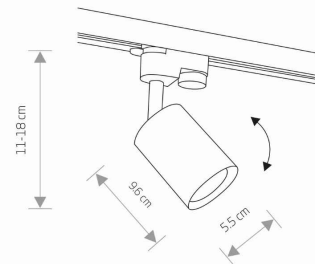

MODEL OPRAWY

PROFILE EYE SPOT
7857

GRUPA KATALOGOWA
KRAJ POCHODZENIA

—
MADE IN POLAND

TYP ŹRÓDŁA ŚWIATŁA **GU10**
ŹRÓDŁA ŚWIATŁA **Wymienne**
MAX MOC **10W only LED**
ZAWIERA ŹRÓDŁO ŚWIATŁA **Nie**
ILOŚĆ PUNKTÓW ŚWIETLNYCH **1**
IP **IP20**
PRZEZNACZENIE **Wewnętrzna**

WYMIARY OPAKOWANIA (DŁ./SZER./WYS.) **19cm/6.5cm/9cm**

WAGA NETTO/BR **0,28kg/0,33kg**

METODA MONTAŻU **Do systemu PROFILE**

KOLOR WIODĄCY/DOPEŁNIAJĄCY **Mosiądz,Czarny**

MATERIAŁ **Lity mosiądz,Tworzywo sztuczne PC**

STYL **Nowoczesny**

KLASA OCHRONOŚCI **II**

ZASILANIE **220-230V/50/60Hz**

WYMIARY

5 903139785792