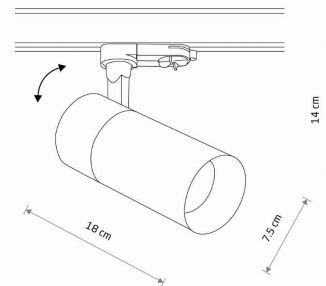

TEN PRODUKT 10398 ZAWIERA ŹRÓDŁO ŚWIATŁA 11060 O KLASIE ENERGETYCZNEJ: F

WYMIARY OPAKOWANIA **18cm/8.5cm/18.5cm**
(DŁ./SZER./WYS.)

WAGA NETTO/BR **0.38kg/0.47kg**

METODA MONTAŻU **Do systemu PROFILE**

KOLOR WIODĄCY/DOPEŁNIAJĄCY **Czarny**

MATERIAŁ **Aluminium lakierowane, Tworzywo sztuczne**

STYL **Nowoczesny**

KLASA OCHRONNOŚCI **I**

ZASILANIE **~220-230V/50/60Hz**

WYMIARY

5 903139103985

Item No.	POWER	COLOR TEMP	LUMEN	BEAM ANGLE	CRI	IP	LED BRAND	DRIVER BRAND	LIFETIME	WARRANTY
10398	30W	3000K	2600lm	36°	>80	IP20	—	—	30000h	—