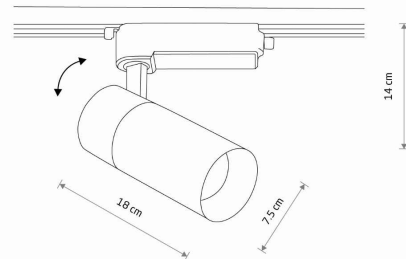

MODEL OPRAWY

PROFILE TINOS LED 30W
10388

GRUPA KATALOGOWA
KRAJ POCHODZENIA

—
MADE IN P.R.C.

TYP ŹRÓDŁA ŚWIATŁA **LED**
 ŹRÓDŁA ŚWIATŁA **Zintegrowane**
 MAX MOC **30W**
 ZAWIERA ŹRÓDŁO ŚWIATŁA **Tak**
 IP **IP20**
 PRZEZNACZENIE **Wewnętrzna**
 ŻYWOTNOŚĆ **30000h**

TEN PRODUKT 10388 ZAWIERA ŹRÓDŁO ŚWIATŁA 11056 O KLASIE ENERGETYCZNEJ: F

WYMIARY OPAKOWANIA **16cm/8.5cm/18cm**
(DŁ./SZER./WYS.)

WAGA NETTO/BR **0.395kg/0.48kg**

METODA MONTAŻU **Do systemu PROFILE**

KOLOR WIODĄCY/DOPEŁNIAJĄCY **Czarny**

MATERIAŁ **Aluminium lakierowane, Tworzywo sztuczne**

STYL **Nowoczesny**

KLASA OCHRONNOŚCI **II**

ZASILANIE **~220-230V/50/60Hz**

WYMIARY

5 903139103886

Item No.	POWER	COLOR TEMP	LUMEN	BEAM ANGLE	CRI	IP	LED BRAND	DRIVER BRAND	LIFETIME	WARRANTY
10388	30W	4000K	2900lm	36°	>80	IP20	—	—	30000h	—