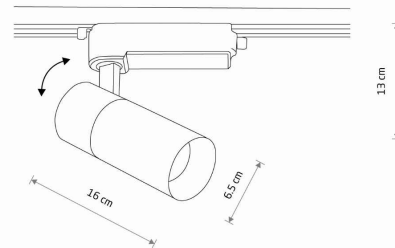

MODEL OPRAWY

PROFILE TINOS LED 20W
10387

GRUPA KATALOGOWA
KRAJ POCHODZENIA

—
MADE IN P.R.C.

ŹRÓDŁA ŚWIATŁA **Zintegrowane**
MAX MOC **20W**
ZAWIERA ŹRÓDŁO ŚWIATŁA **Tak**
ILOŚĆ PUNKTÓW ŚWIETLNYCH **1**
IP **IP20**
PRZEZNACZENIE **Wewnętrzna**
ŻYWOTNOŚĆ **30000h**

TEN PRODUKT 10387 ZAWIERA ŹRÓDŁO ŚWIATŁA 11055 O KLASIE ENERGETYCZNEJ: F

WYMIARY OPAKOWANIA **15cm/7.5cm/17cm**
(DŁ./SZER./WYS.)

WAGA NETTO/BR **0.31kg/0.39kg**

METODA MONTAŻU **Do systemu PROFILE**

KOLOR WIODĄCY/DOPEŁNIAJĄCY **Czarny**

MATERIAŁ **Aluminium lakierowane, Tworzywo sztuczne**

STYL **Nowoczesny**

KLASA OCHRONNOŚCI **II**

ZASILANIE **~220-230V/50/60Hz**

WYMIARY

5 903139103879

Item No.	POWER	COLOR TEMP	LUMEN	BEAM ANGLE	CRI	IP	LED BRAND	DRIVER BRAND	LIFETIME	WARRANTY
10387	20W	4000K	1900lm	36°	>80	IP20	—	—	30000h	—