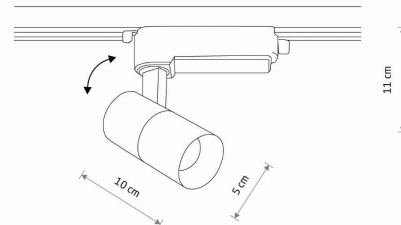

MODEL OPRAWY

**PROFILE TINOS LED 7W**  
**10385**

GRUPA KATALOGOWA  
KRAJ POCHODZENIA

—  
**MADE IN P.R.C.**

TYP ŹRÓDŁA ŚWIATŁA **LED**  
 ŹRÓDŁA ŚWIATŁA **Zintegrowane**  
 MAX MOC **7W**  
 ZAWIERA ŹRÓDŁO ŚWIATŁA **Tak**  
 IP **IP20**  
 PRZEZNACZENIE **Wewnętrzna**  
 ŻYWOTNOŚĆ **30000h**

TEN PRODUKT 10385 ZAWIERA ŹRÓDŁO ŚWIATŁA 11053 O KLASIE ENERGETYCZNEJ: F

WYMIARY OPAKOWANIA **13.5cm/6cm/15cm**  
(DŁ./SZER./WYS.)

WAGA NETTO/BR **0.18kg/0.245kg**

METODA MONTAŻU **Do systemu PROFILE**

KOLOR WIODĄCY/DOPEŁNIAJĄCY **Czarny**

MATERIAŁ **Aluminium lakierowane, Tworzywo sztuczne**

STYL **Nowoczesny**

KLASA OCHRONNOŚCI **II**

ZASILANIE **~220-230V/50/60Hz**

WYMIARY

5 903139103855

Item No.	POWER	COLOR TEMP	LUMEN	BEAM ANGLE	CRI	IP	LED BRAND	DRIVER BRAND	LIFETIME	WARRANTY
10385	7W	4000K	550lm	36°	>80	IP20	—	—	30000h	—