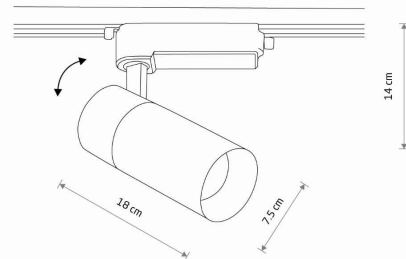

TEN PRODUKT 10384 ZAWIERA ŹRÓDŁO ŚWIATŁA 11052 O KLASIE ENERGETYCZNEJ: F

WYMIARY OPAKOWANIA **16cm/8.5cm/18cm**  
(DŁ./SZER./WYS.)

WAGA NETTO/BR **0.395kg/0.48kg**

METODA MONTAŻU **Do systemu PROFILE**

KOLOR WIODĄCY/DOPEŁNIAJĄCY **Czarny**

MATERIAŁ **Aluminium lakierowane, Tworzywo sztuczne**

STYL **Nowoczesny**

KLASA OCHRONNOŚCI **II**

ZASILANIE **~220-230V/50/60Hz**

WYMIARY

5 903139103848

Item No.	POWER	COLOR TEMP	LUMEN	BEAM ANGLE	CRI	IP	LED BRAND	DRIVER BRAND	LIFETIME	WARRANTY
10384	30W	3000K	2600lm	36°	>80	IP20	—	—	30000h	—