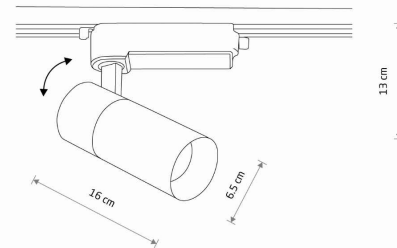

MODEL OPRAWY

**PROFILE TINOS LED 20W**  
**10383**

GRUPA KATALOGOWA  
KRAJ POCHODZENIA

—  
**MADE IN P.R.C.**

TYP ŹRÓDŁA ŚWIATŁA **LED**  
 ŹRÓDŁA ŚWIATŁA **Zintegrowane**  
 MAX MOC **20W**  
 ZAWIERA ŹRÓDŁO ŚWIATŁA **Tak**  
 IP **IP20**  
 PRZEZNACZENIE **Wewnętrzna**  
 ŻYWOTNOŚĆ **30000h**

TEN PRODUKT 10383 ZAWIERA ŹRÓDŁO ŚWIATŁA 11051 O KLASIE ENERGETYCZNEJ: F

WYMIARY OPAKOWANIA **15cm/7.5cm/17cm**  
(DŁ./SZER./WYS.)

WAGA NETTO/BR **0.31kg/0.39kg**

METODA MONTAŻU **Do systemu PROFILE**

KOLOR WIODĄCY/DOPEŁNIAJĄCY **Czarny**

MATERIAŁ **Aluminium lakierowane, Tworzywo sztuczne**

STYL **Nowoczesny**

KLASA OCHRONNOŚCI **II**

ZASILANIE **~220-230V/50/60Hz**

WYMIARY

5 903139103831

Item No.	POWER	COLOR TEMP	LUMEN	BEAM ANGLE	CRI	IP	LED BRAND	DRIVER BRAND	LIFETIME	WARRANTY
10383	20W	3000K	1700lm	36°	>80	IP20	—	—	30000h	—