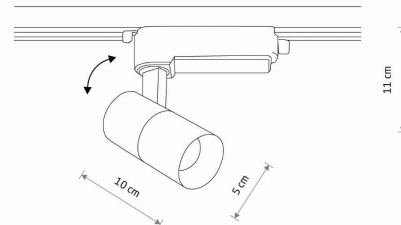

TEN PRODUKT 10381 ZAWIERA ŹRÓDŁO ŚWIATŁA 11048 O KLASIE ENERGETYCZNEJ: F

WYMIARY OPAKOWANIA **13.5cm/6cm/15cm**  
(DŁ./SZER./WYS.)

WAGA NETTO/BR **0.18kg/0.245kg**

METODA MONTAŻU **Do systemu PROFILE**

KOLOR WIODĄCY/DOPEŁNIAJĄCY **Czarny**

MATERIAŁ **Aluminium lakierowane, Tworzywo sztuczne**

STYL **Nowoczesny**

KLASA OCHRONNOŚCI **II**

ZASILANIE **~220-230V/50/60Hz**

WYMIARY

5 903139103817

Item No.	POWER	COLOR TEMP	LUMEN	BEAM ANGLE	CRI	IP	LED BRAND	DRIVER BRAND	LIFETIME	WARRANTY
10381	7W	3000K	530lm	36°	>80	IP20	—	—	30000h	—