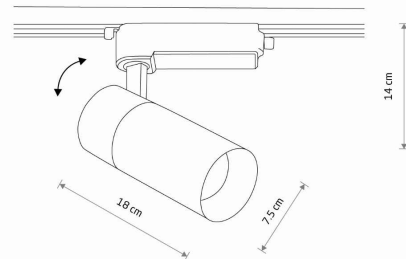

TEN PRODUKT 10380 ZAWIERA ŹRÓDŁO ŚWIATŁA 11056 O KLASIE ENERGETYCZNEJ: F

WYMIARY OPAKOWANIA **16cm/8.5cm/18cm**
(DŁ./SZER./WYS.)

WAGA NETTO/BR **0.395kg/0.48kg**

METODA MONTAŻU **Do systemu PROFILE**

KOLOR WIODĄCY/DOPEŁNIAJĄCY **Biały**

MATERIAŁ **Aluminium lakierowane, Tworzywo sztuczne**

STYL **Nowoczesny**

KLASA OCHRONNOŚCI **II**

ZASILANIE **~220-230V/50/60Hz**

WYMIARY

5 903139103800

Item No.	POWER	COLOR TEMP	LUMEN	BEAM ANGLE	CRI	IP	LED BRAND	DRIVER BRAND	LIFETIME	WARRANTY
10380	30W	4000K	3000lm	36°	>80	IP20	—	—	30000h	—