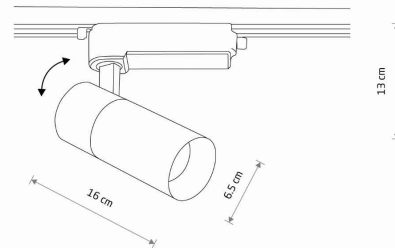

MODEL OPRAWY

**PROFILE TINOS LED 20W**  
**10378**

GRUPA KATALOGOWA  
KRAJ POCHODZENIA

—  
**MADE IN P.R.C.**

TYP ŹRÓDŁA ŚWIATŁA **LED**  
 ŹRÓDŁA ŚWIATŁA **Zintegrowane**  
 MAX MOC **20W**  
 ZAWIERA ŹRÓDŁO ŚWIATŁA **Tak**  
 IP **IP20**  
 PRZEZNACZENIE **Wewnętrzna**  
 ŻYWOTNOŚĆ **30000h**

TEN PRODUKT 10378 ZAWIERA ŹRÓDŁO ŚWIATŁA 11055 O KLASIE ENERGETYCZNEJ: F

WYMIARY OPAKOWANIA **15cm/7.5cm/17cm**  
(DŁ./SZER./WYS.)

WAGA NETTO/BR **0.31kg/0.39kg**

METODA MONTAŻU **Do systemu PROFILE**

KOLOR WIODĄCY/DOPEŁNIAJĄCY **Biały**

MATERIAŁ **Aluminium lakierowane, Tworzywo sztuczne**

STYL **Nowoczesny**

KLASA OCHRONNOŚCI **II**

ZASILANIE **~220-230V/50/60Hz**

WYMIARY

5 903139103787

Item No.	POWER	COLOR TEMP	LUMEN	BEAM ANGLE	CRI	IP	LED BRAND	DRIVER BRAND	LIFETIME	WARRANTY
10378	20W	4000K	2000lm	36°	>80	IP20	—	—	30000h	—