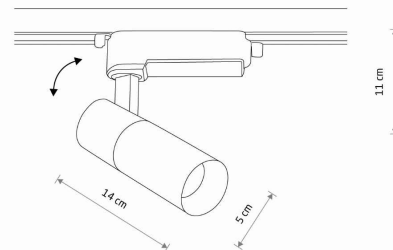

MODEL OPRAWY

PROFILE TINOS LED 10W
10377

GRUPA KATALOGOWA —
KRAJ POCHODZENIA

MADE IN P.R.C.

TYP ŹRÓDŁA ŚWIATŁA **LED**
 ŹRÓDŁA ŚWIATŁA **Zintegrowane**
 MAX MOC **10W**
 ZAWIERA ŹRÓDŁO ŚWIATŁA **Tak**
 IP **IP20**
 PRZEZNACZENIE **Wewnętrzna**
 ŻYWOTNOŚĆ **30000h**

TEN PRODUKT 10377 ZAWIERA ŹRÓDŁO ŚWIATŁA 11054 O KLASIE ENERGETYCZNEJ: F

WYMIARY OPAKOWANIA **13.5cm/6cm/15cm**
(DŁ./SZER./WYS.)

WAGA NETTO/BR **0.2kg/0.26kg**

METODA MONTAŻU **Do systemu PROFILE**

KOLOR WIODĄCY/DOPEŁNIAJĄCY **Biały**

MATERIAŁ **Aluminium lakierowane, Tworzywo sztuczne**

STYL **Nowoczesny**

KLASA OCHRONNOŚCI **II**

ZASILANIE **~220-230V/50/60Hz**

WYMIARY

5 903139103770

Item No.	POWER	COLOR TEMP	LUMEN	BEAM ANGLE	CRI	IP	LED BRAND	DRIVER BRAND	LIFETIME	WARRANTY
10377	10W	4000K	1000lm	36°	>80	IP20	—	—	30000h	—