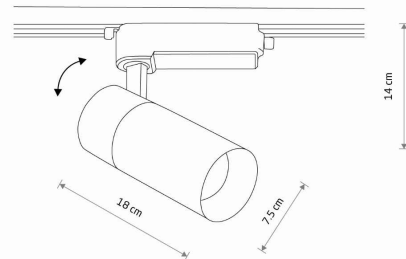

MODEL OPRAWY

PROFILE TINOS LED 30W
10375

GRUPA KATALOGOWA
KRAJ POCHODZENIA

—
MADE IN P.R.C.

TYP ŹRÓDŁA ŚWIATŁA **LED**
 ŹRÓDŁA ŚWIATŁA **Zintegrowane**
 MAX MOC **30W**
 ZAWIERA ŹRÓDŁO ŚWIATŁA **Tak**
 IP **IP20**
 PRZEZNACZENIE **Wewnętrzna**
 ŻYWOTNOŚĆ **30000h**

TEN PRODUKT 10375 ZAWIERA ŹRÓDŁO ŚWIATŁA 11052 O KLASIE ENERGETYCZNEJ: F

WYMIARY OPAKOWANIA **16cm/8.5cm/18cm**
(DŁ./SZER./WYS.)

WAGA NETTO/BR **0.395kg/0.48kg**

METODA MONTAŻU **Do systemu PROFILE**

KOLOR WIODĄCY/DOPEŁNIAJĄCY **Biały**

MATERIAŁ **Aluminium lakierowane, Tworzywo sztuczne**

STYL **Nowoczesny**

KLASA OCHRONNOŚCI **II**

ZASILANIE **~220-230V/50/60Hz**

WYMIARY

5 903139103756

Item No.	POWER	COLOR TEMP	LUMEN	BEAM ANGLE	CRI	IP	LED BRAND	DRIVER BRAND	LIFETIME	WARRANTY
10375	30W	3000K	2800lm	36°	>80	IP20	—	—	30000h	—